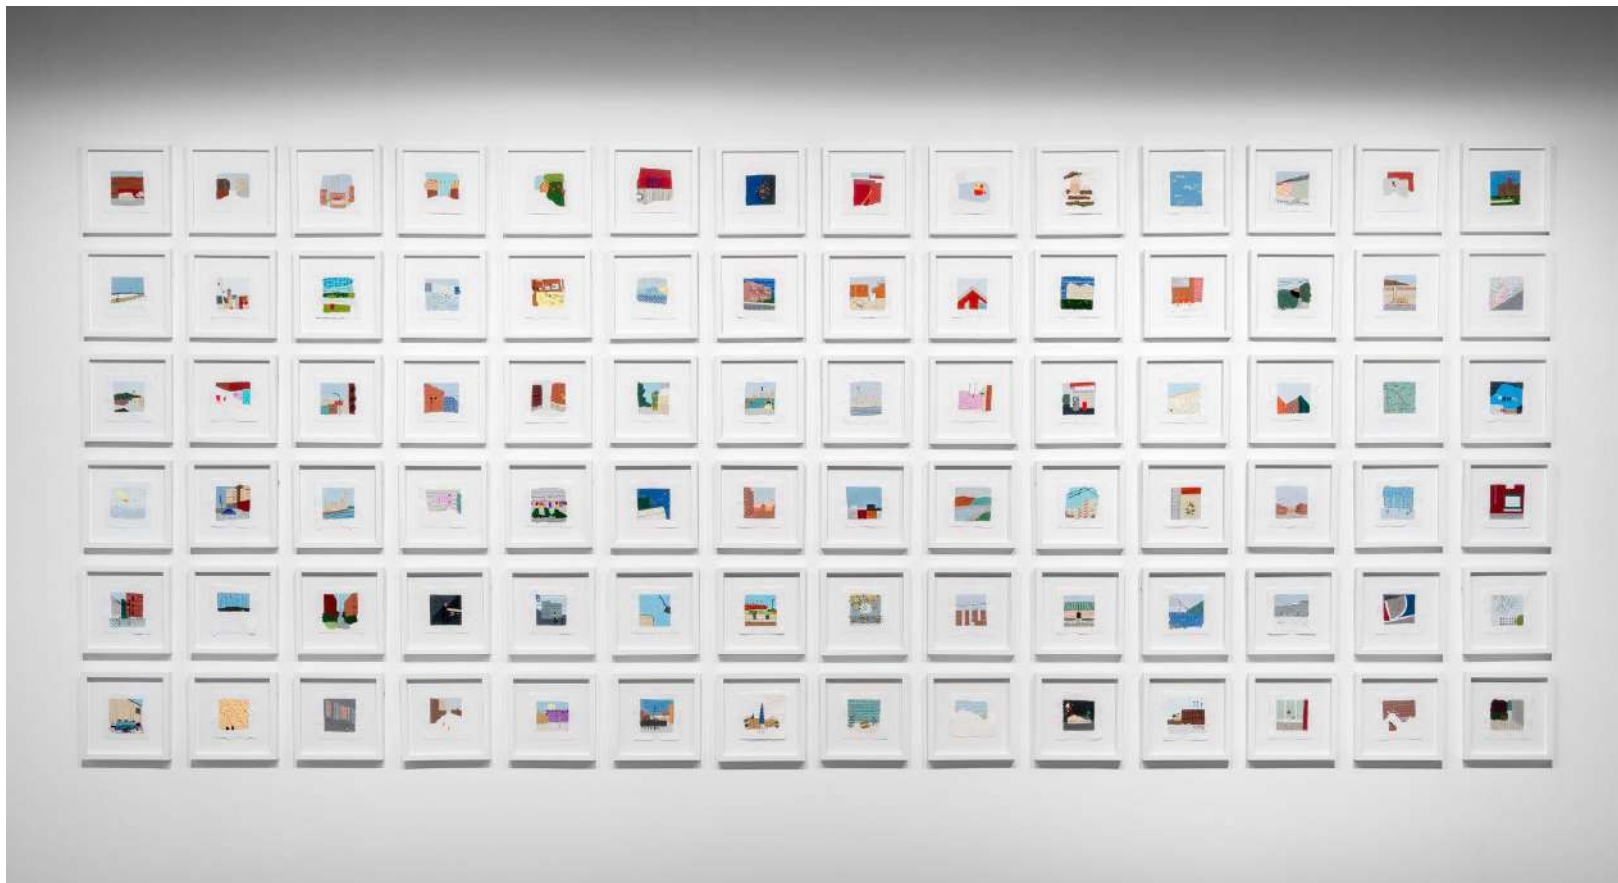

*paper pulp, gouache and embroidery
27" x 20" - frame 34" x 25"*

balise 55 GF

*pâte de papier, gouache, broderie
23,5" x 20,5"*

*paper pulp, gouache and embroidery
23.5" x 20.5"*

PETITS FORMATS / SMALL ARTWORKS

balise 01
2021-2023
5"x 5" - encadrement 10" x 10"

5"x 5" - frame 10" x 10"

balise 02
2021-2023
5"x 5" - encadrement 10" x 10"

5"x 5" - frame 10" x 10"

balise 03
2021-2023
5"x 5" - encadrement 10" x 10"

5"x 5" - frame 10" x 10"